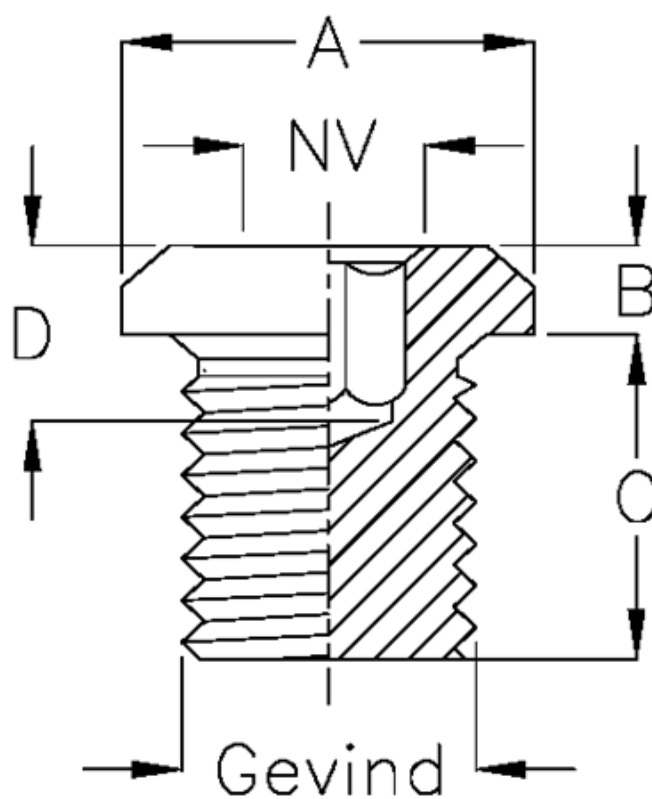

Varenummer: 21411155
Beskrivelse: Bundskrue med 6-kant
Type 41B G 3/4 DIN 908

Mål

A	= 32
B	= 4
C	= 16
D	= 9
Gevind	= 3/4 GAS
NV	= 12